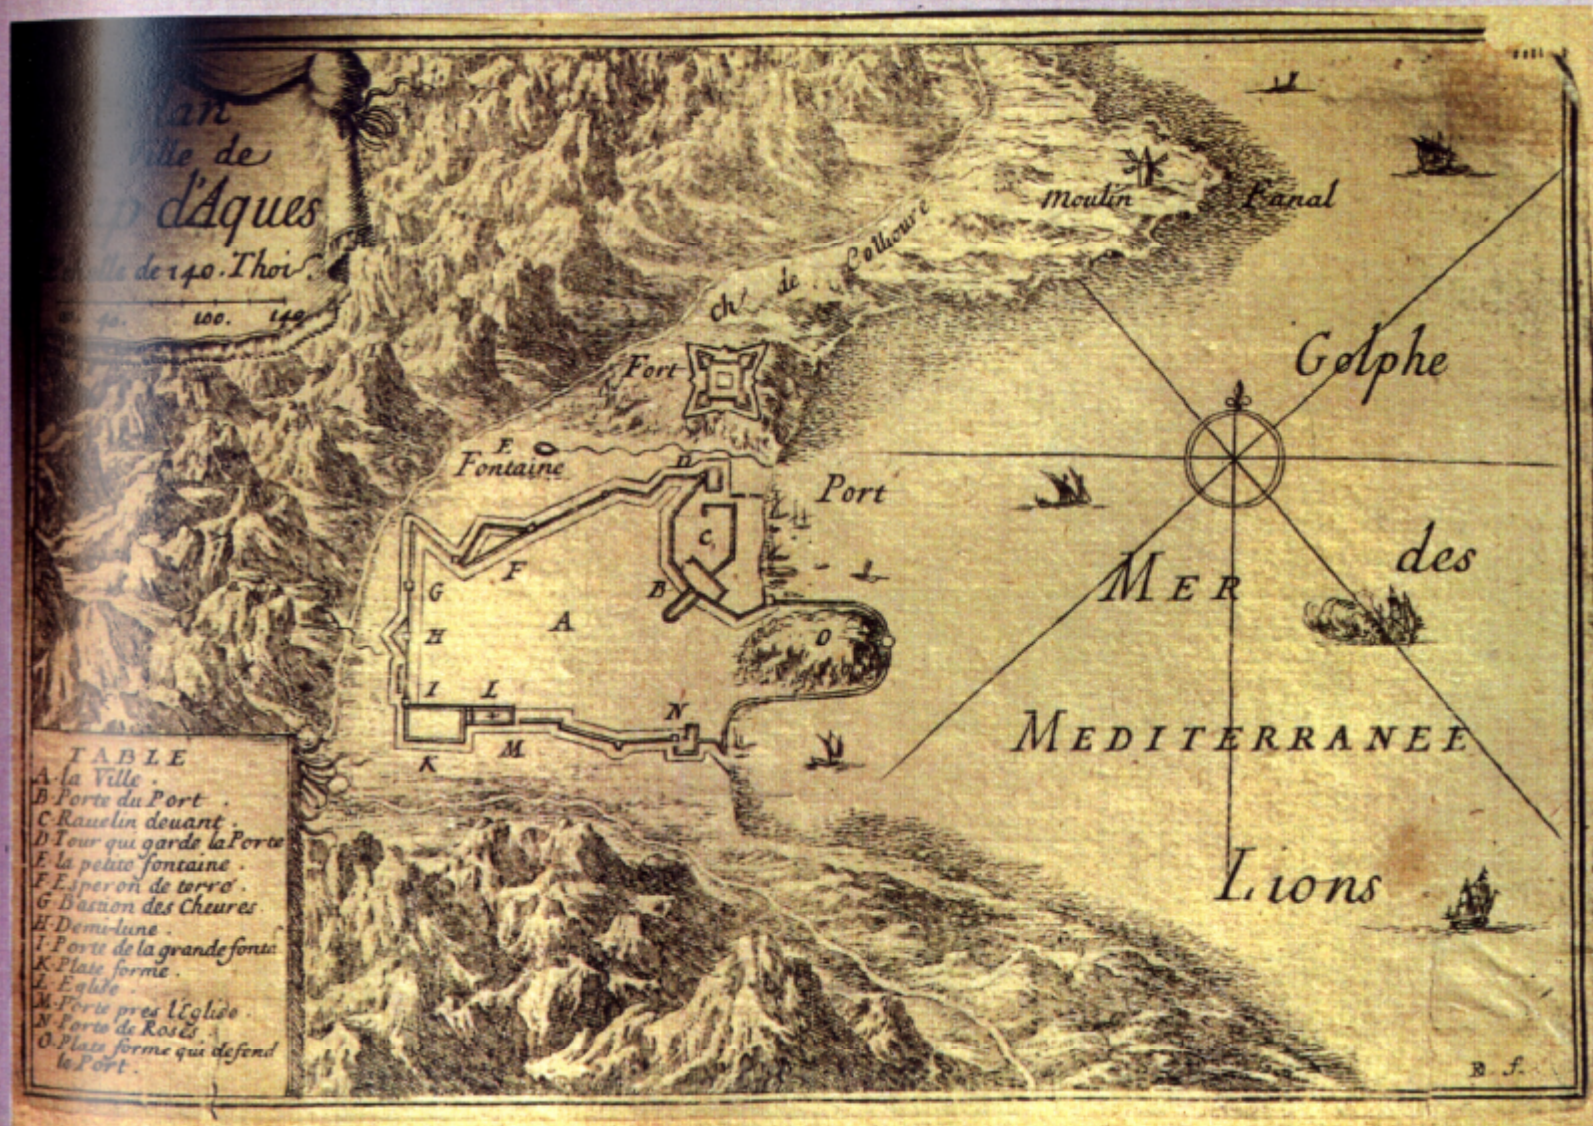

EQUIDISTANCIA ENTRE CURVAS :
10m.

UPC
UNIVERSITAT POLITÈCNICA DE CATALUNYA

Tesis Doctoral:
TEXTO Y CONTEXTO
EN CADAQUÈS

Enrique Vivanco Riofrio

SITUACION ORIGINAL

TD	1
----	---

- ▲ HALLAZGO DE PIEDRAS ROMANAS EN LO ALTO DEL MONTICULO.
- MONEDAS DE EMPORION.
- ◇ HALLAZGO EN CALA CULIP EN 1913, RELOCALIZADO EN 1956.
- ANFORAS DRESEL I - PASCUAL I
- PLATOS DE CERAMICA ARETINA.
- ◆ PECIOS. CULIP I al V ESPECIALMENTE EL IV.

Enrique Vivanco Riofrio

LOS PLANOS DEL SIGLO XVII

T.D.	5
Escala: 1/e	Fecha: 06.04.89.

UPC
 UNIVERSITAT POLITÈCNICA DE CATALUNYA

Tesis Doctoral:
 TEXTO Y CONTEXTO
 EN CADAQUÈS

Enrique Vivanco Riofrio

LOS PLANOS DEL SIGLO XVII