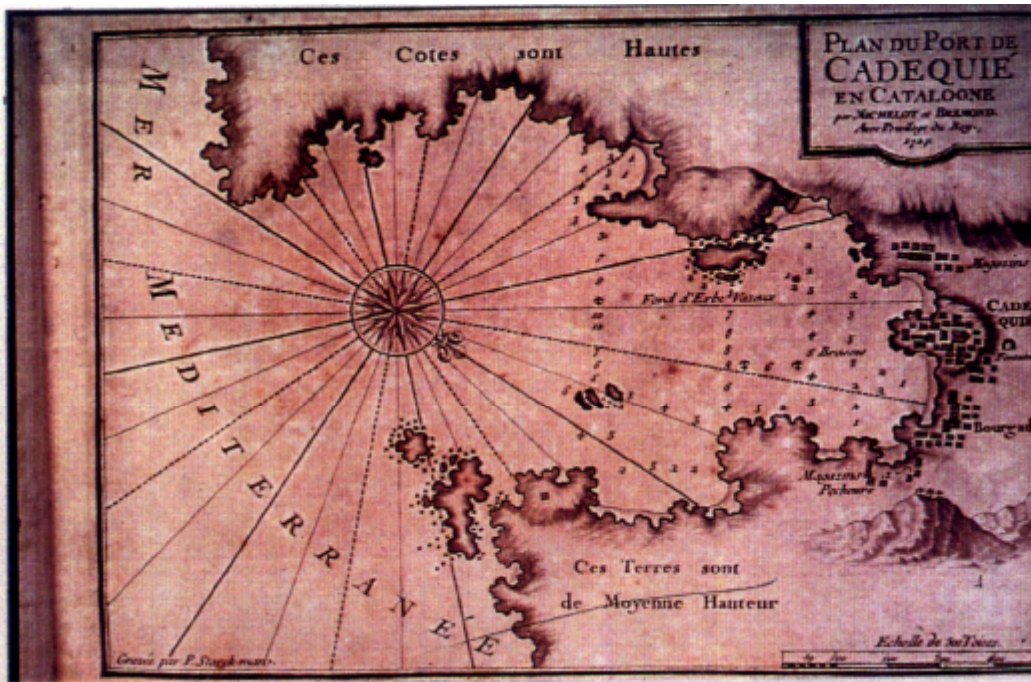

Enrique Vivanco Riofrio

LOS PLANOS DEL SIGLO XVII

T.D.	5
Escala: 1/e	Fecha: 06.04.89.

UPC
 UNIVERSITAT POLITÈCNICA DE CATALUNYA

Tesis Doctoral:
 TEXTO Y CONTEXTO
 EN CADAQUÈS

Enrique Vivanco Riofrio

LOS PLANOS DEL SIGLO XVII

Tesis Doctoral:
 TEXTO Y CONTEXTO
 EN CADAQUÈS

Enrique Vivanco Riofrio
 LOS PLANOS DEL SIGLO XVII Y XVIII

TD	8
Escala: TOISES	Fecha: 06.04.88

CAPITULO III

SIGLO XVIII

1. 1727

2. 1732

UNIVERSITAT POLITÈCNICA DE CATALUNYA