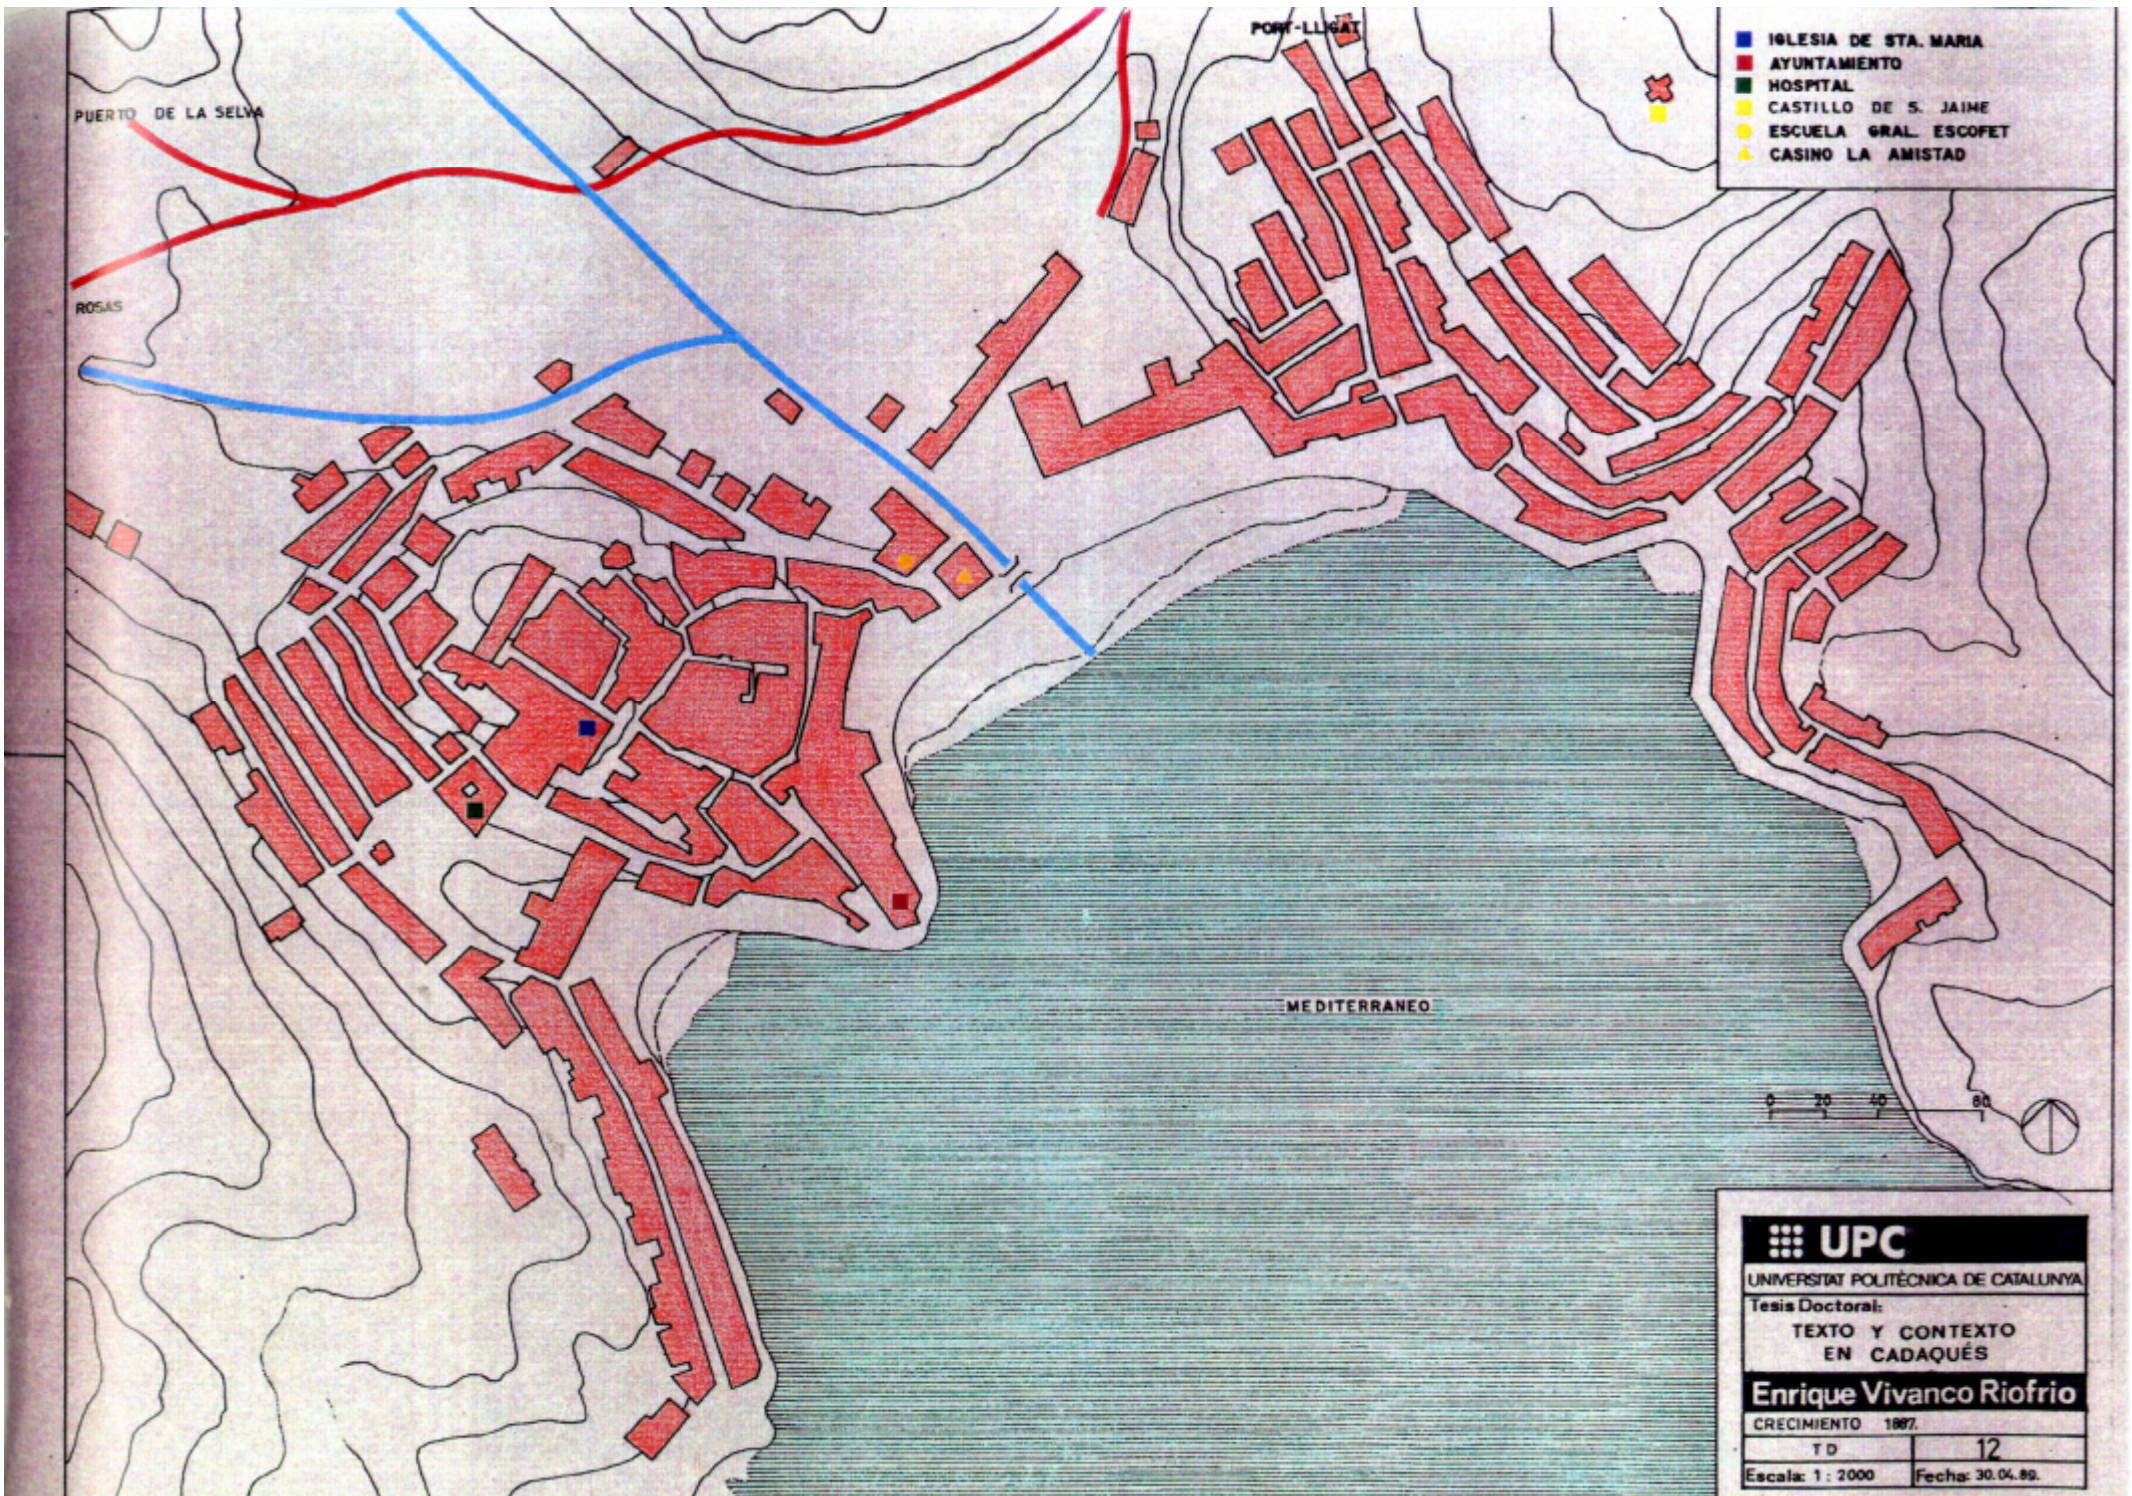

- IGLESIA DE STA. MARIA
- AYUNTAMIENTO
- HOSPITAL
- CASTILLO DE S. JAIME
- ESCUELA GRAL. ESCOFET
- ▲ CASINO LA AMISTAD

UPC
UNIVERSITAT POLITÈCNICA DE CATALUNYA

Tesis Doctoral:
**TEXTO Y CONTEXTO
EN CADAQUÉS**

Enrique Vivanco Rofrio

CRECIMIENTO 1997.	
T D	12
Escala: 1 : 2000	Fecha: 30.04.99.