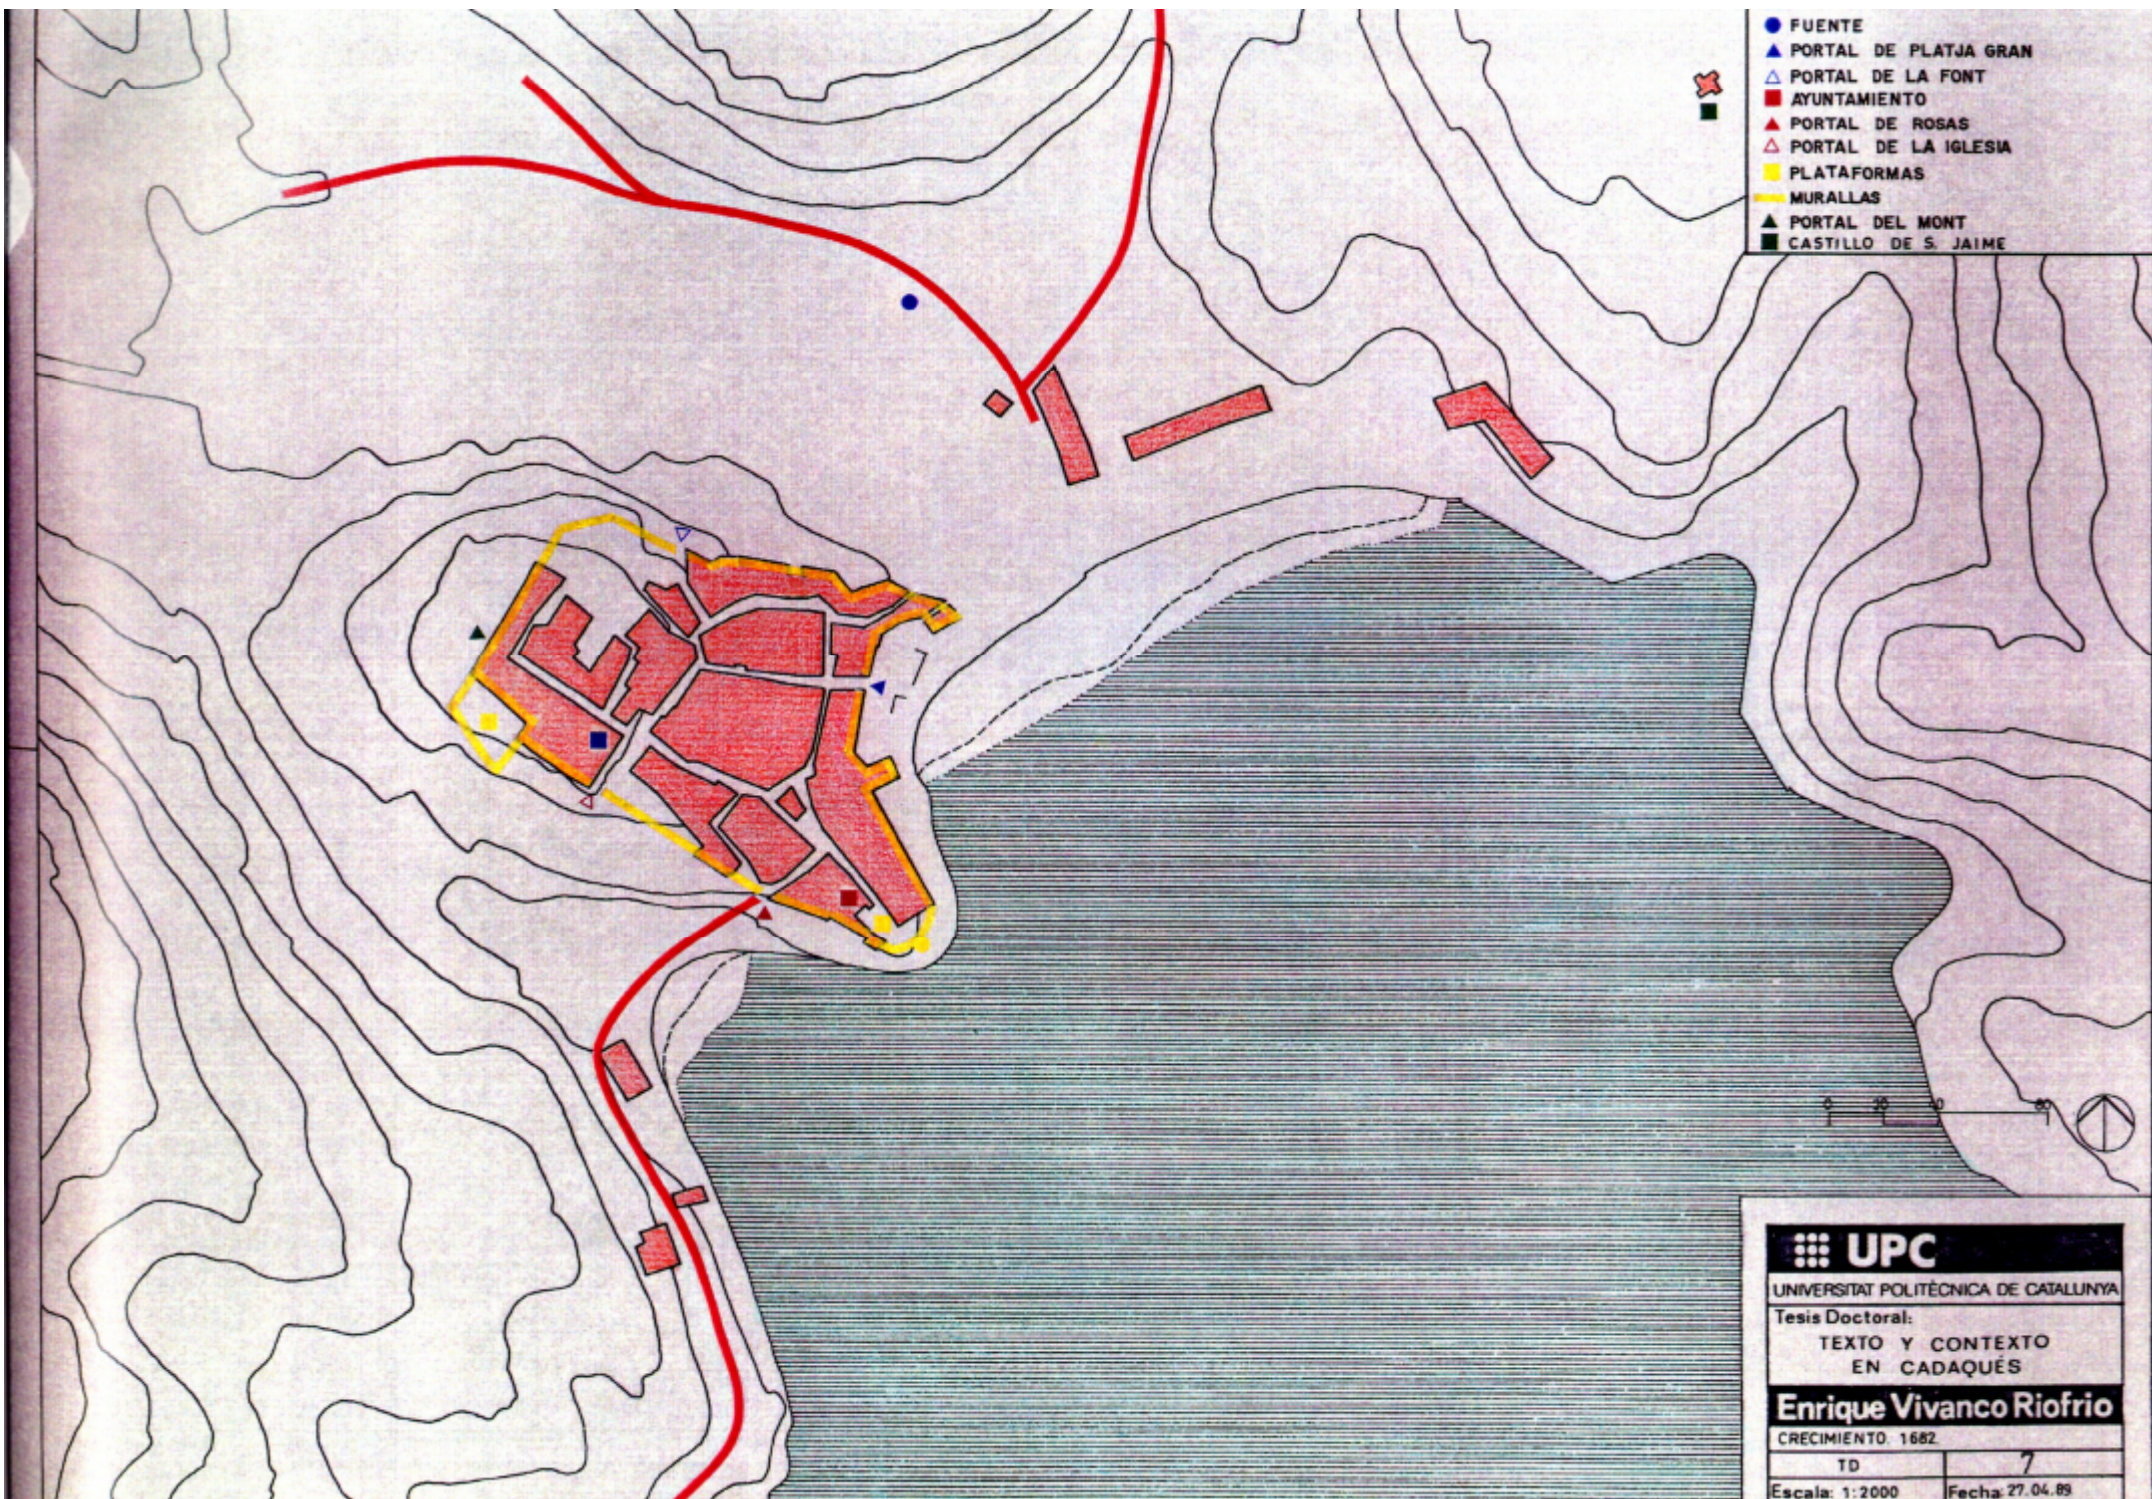

- FUENTE
- ▲ PORTAL DE PLATJA GRAN
- △ PORTAL DE LA FONT
- AYUNTAMIENTO
- ▲ PORTAL DE ROSAS
- △ PORTAL DE LA IGLESIA
- PLATAFORMAS
- MURALLAS
- ▲ PORTAL DEL MONT
- CASTILLO DE S. JAIME

UPC
UNIVERSITAT POLITÈCNICA DE CATALUNYA

Tesis Doctoral:
TEXTO Y CONTEXTO
EN CADAQUÈS

Enrique Vivanco Riofrio
CRECIMIENTO. 1682

TD	7
Escala: 1:2000	Fecha: 27.04.89