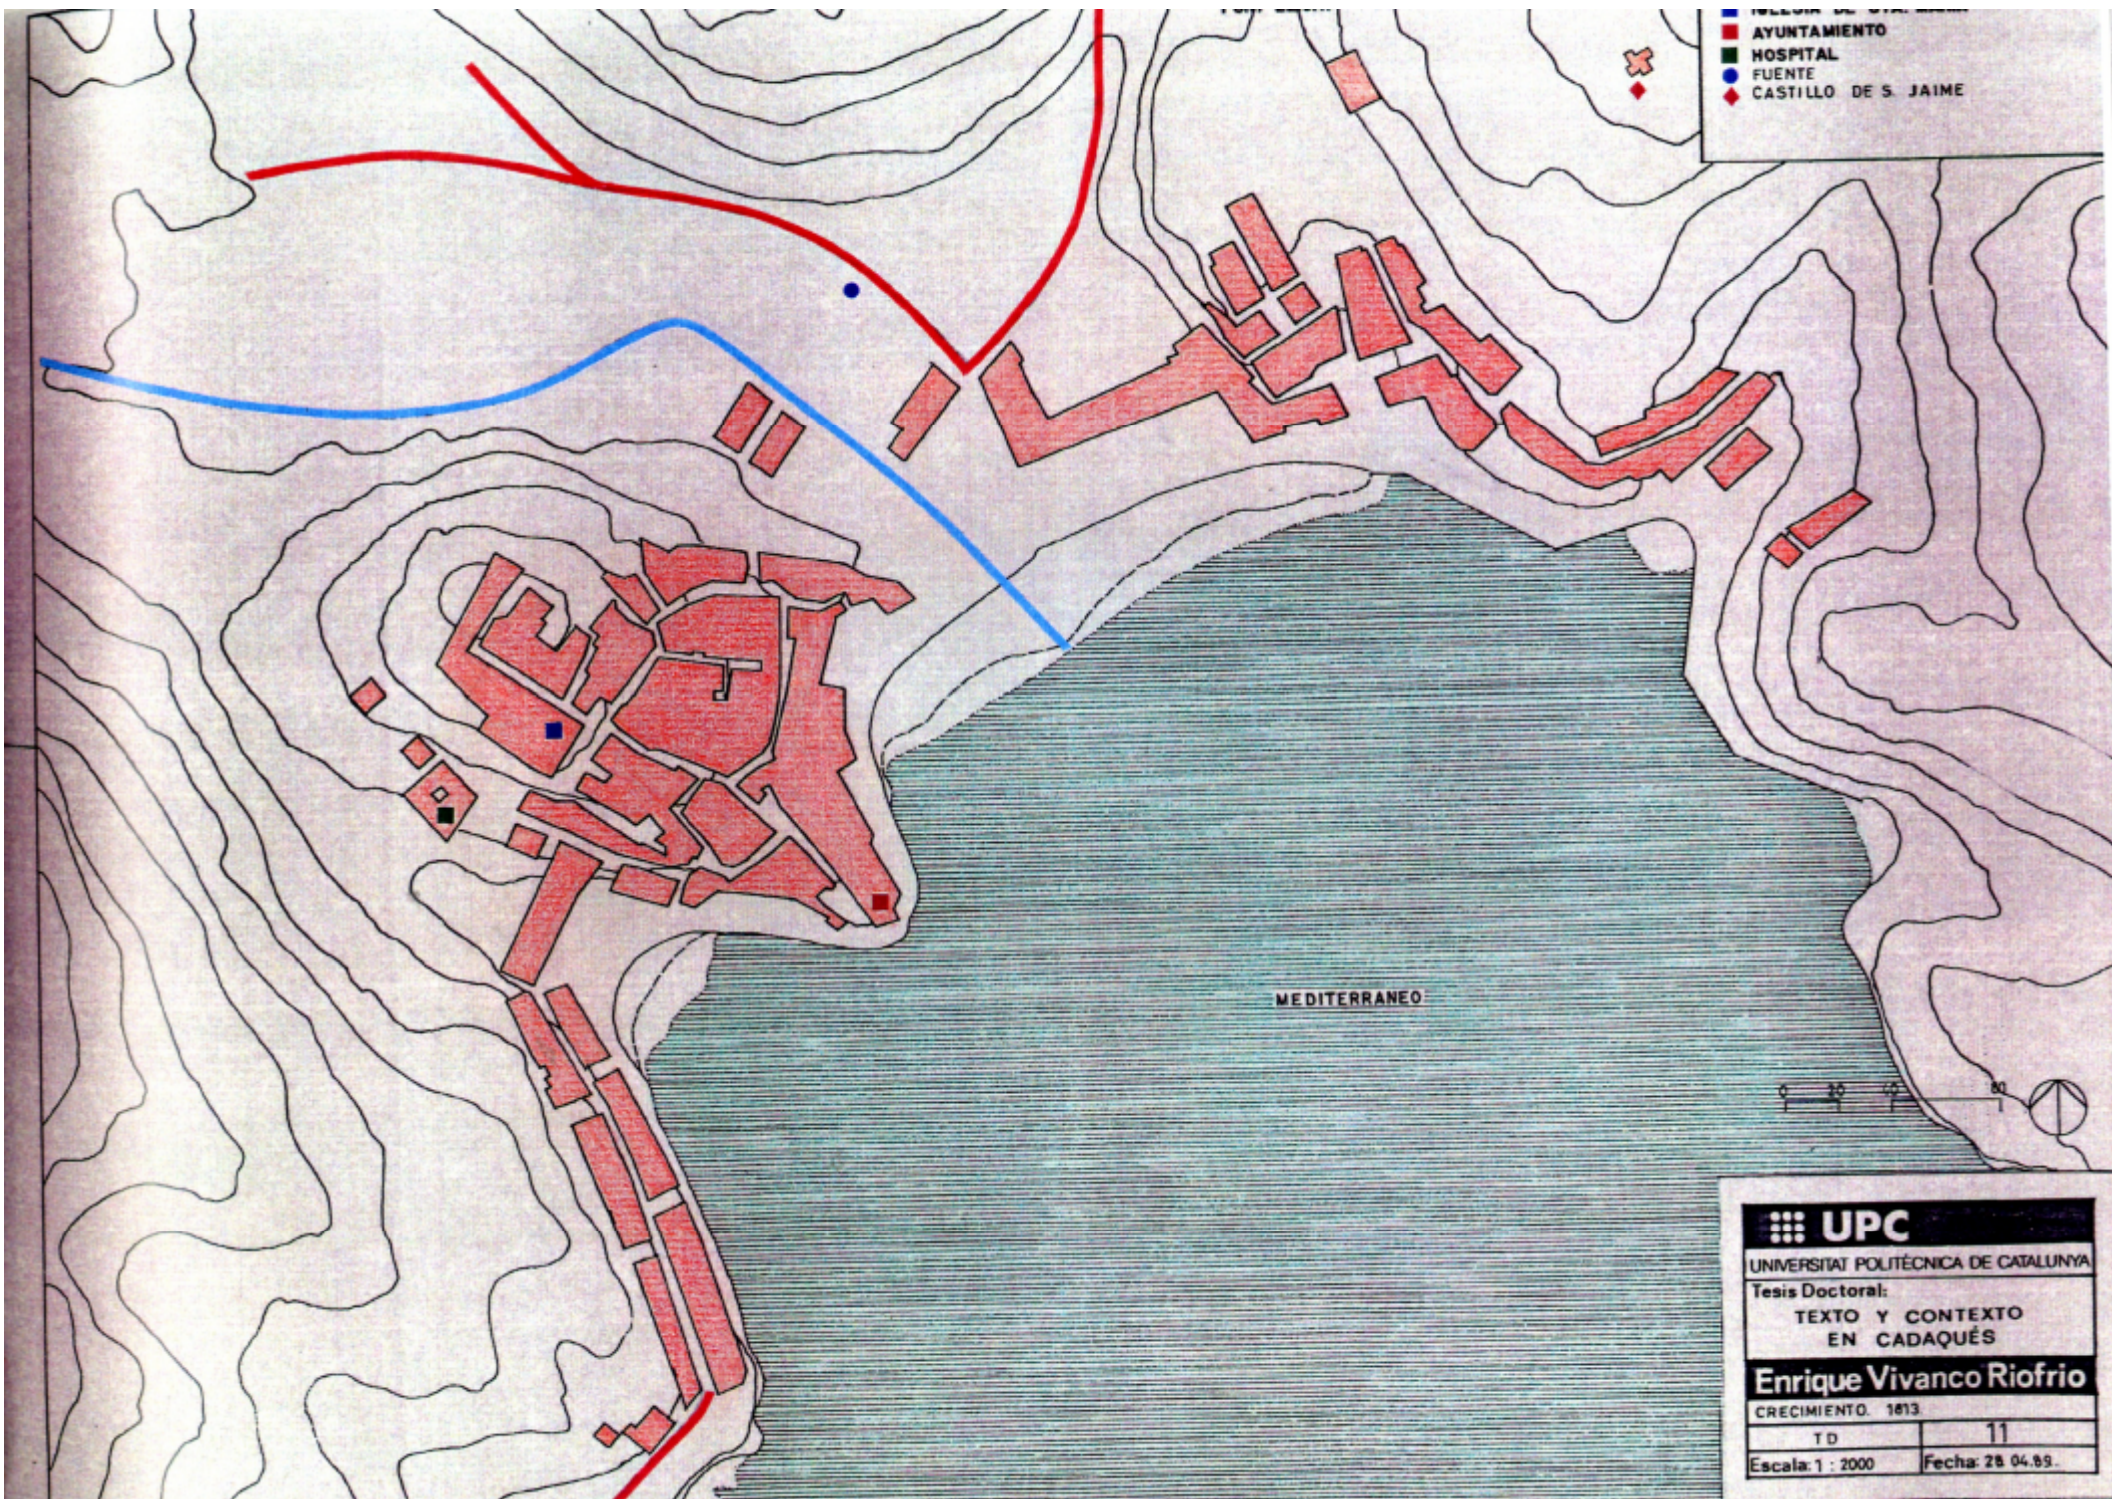

UPC
UNIVERSITAT POLITÈCNICA DE CATALUNYA
Tesis Doctoral:
TEXTO Y CONTEXTO
EN CADAQUÈS
Enrique Vivanco Riofrio
CRECIMIENTO. 1813

TD	11
Escala: 1 : 2000	Fecha: 28 04.89.