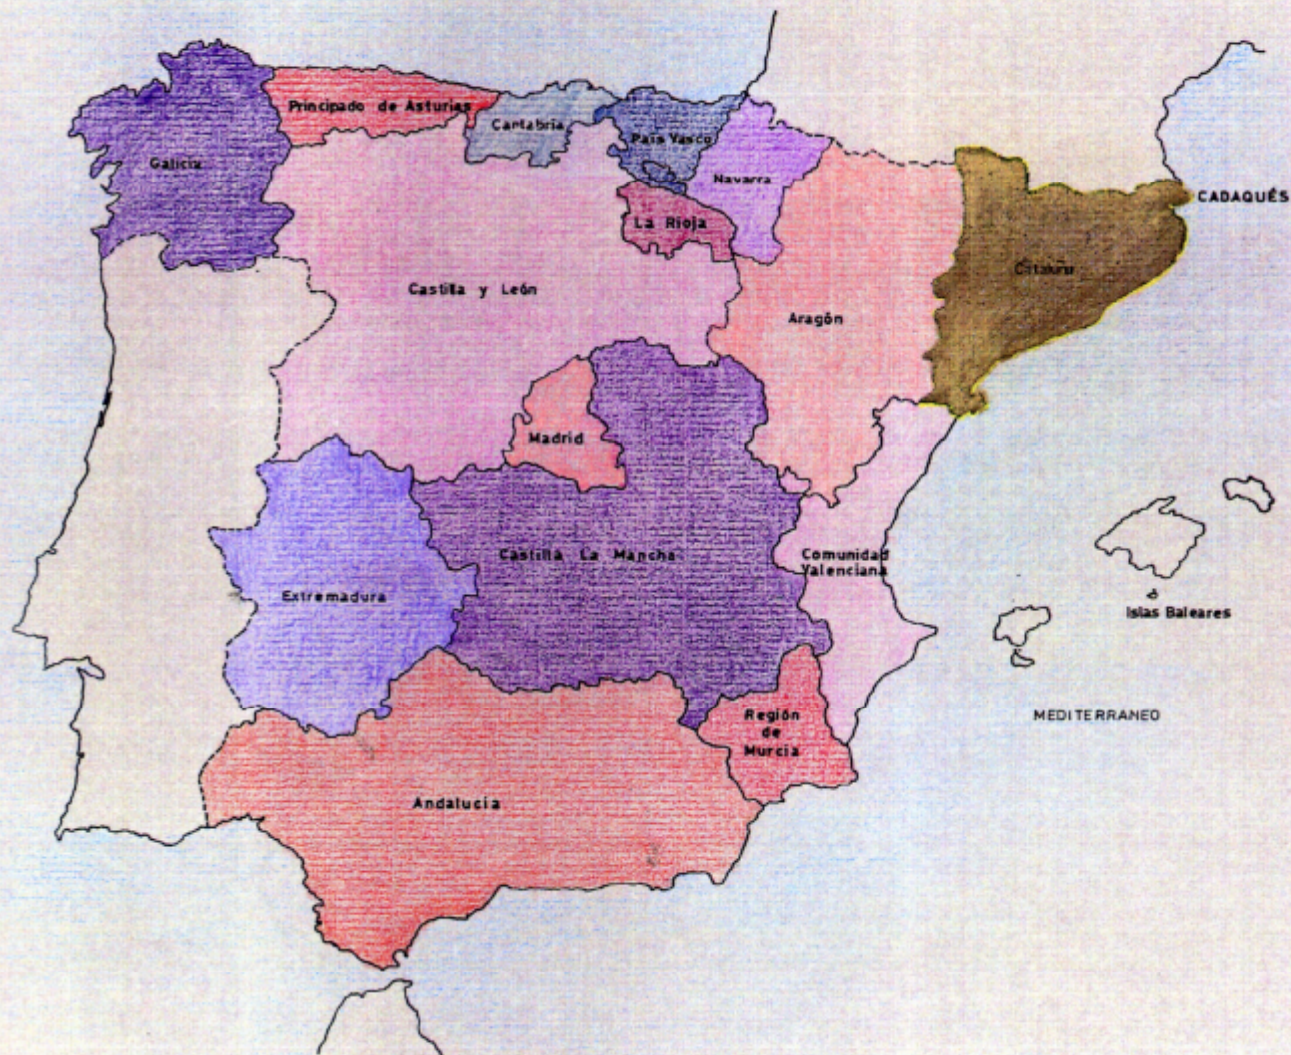

Tesis Doctoral:
**TEXTO Y CONTEXTO
EN CADAQUÈS**

Enrique Vivanco Riofrio

MURALLA	
TD	24
Escala: 1:1000	Fecha: 01.05.88

UPC
 UNIVERSITAT POLITÈCNICA DE CATALUNYA

Tesis Doctoral:
 TEXTO Y CONTEXTO
 EN CADAQUÉS