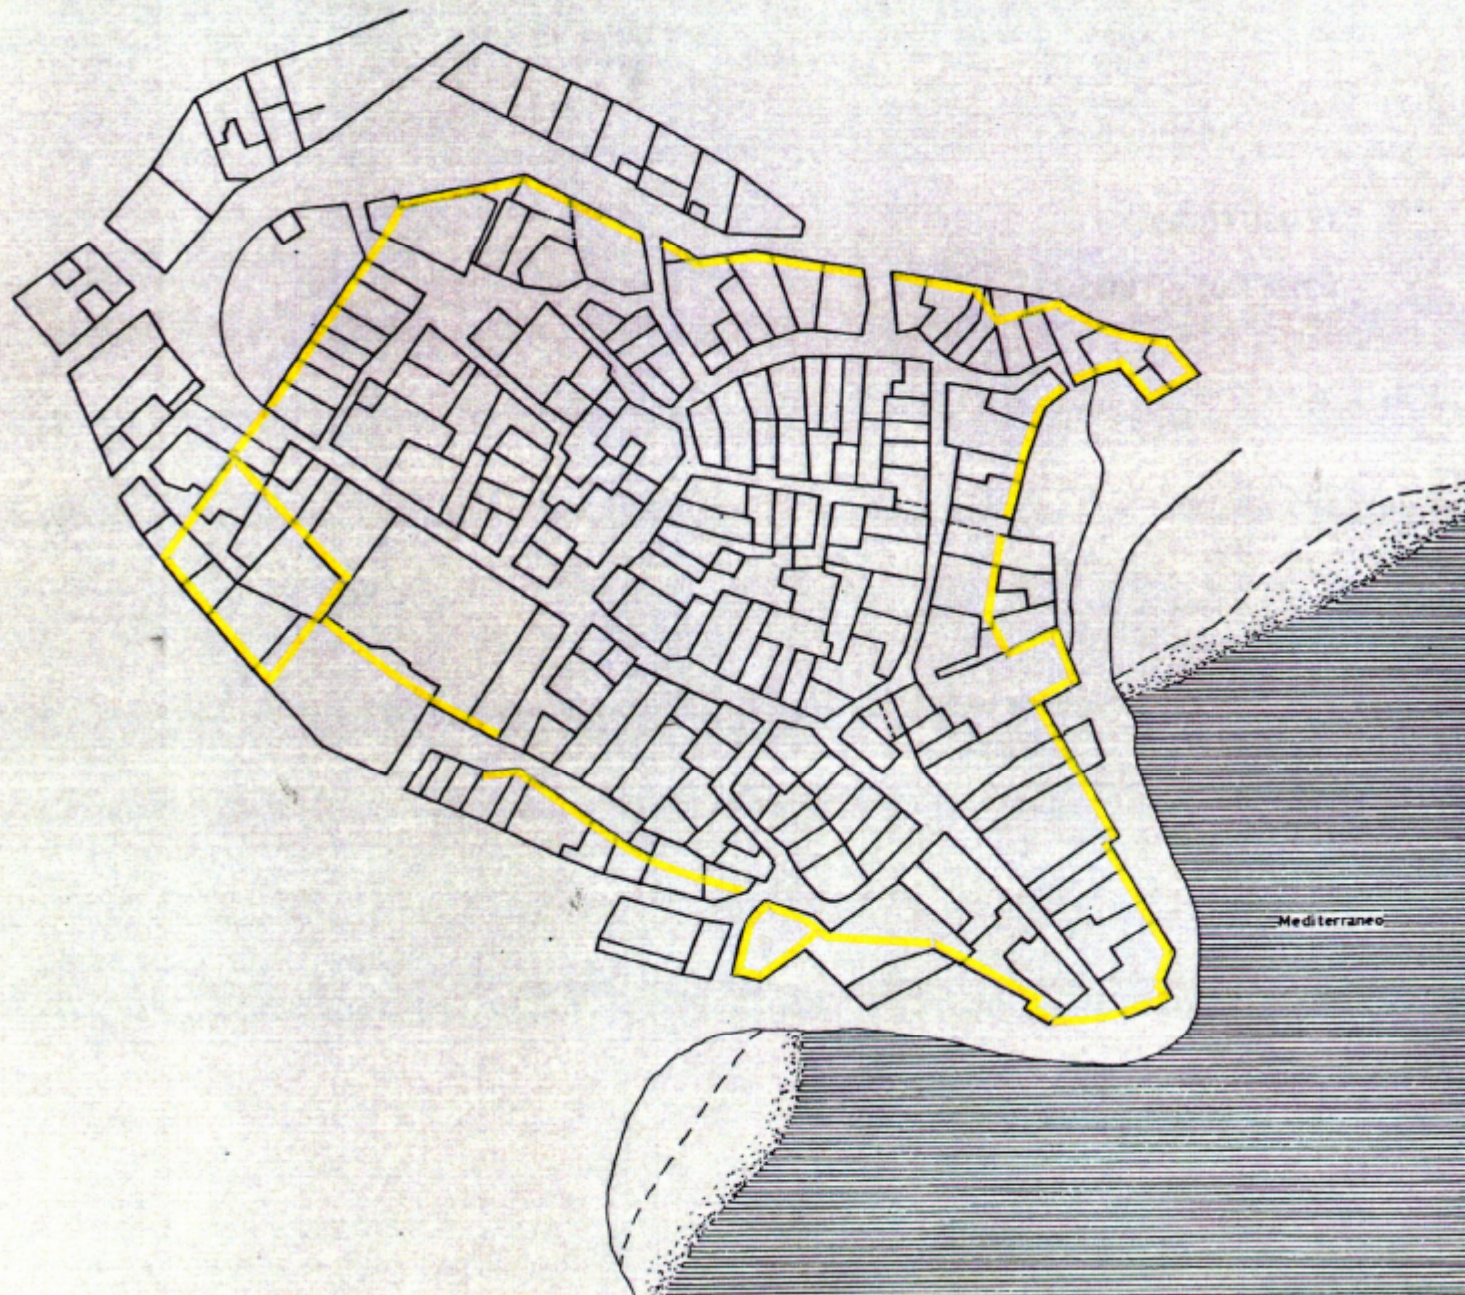

MURALLA

UPC
UNIVERSITAT POLITÈCNICA DE CATALUNYA

Tesis Doctoral:
**TEXTO Y CONTEXTO
EN CADAQUÈS**

Enrique Vivanco Riofrio

MURALLA	
TD	24
Escala: 1:1000	Fecha: 01.05.88