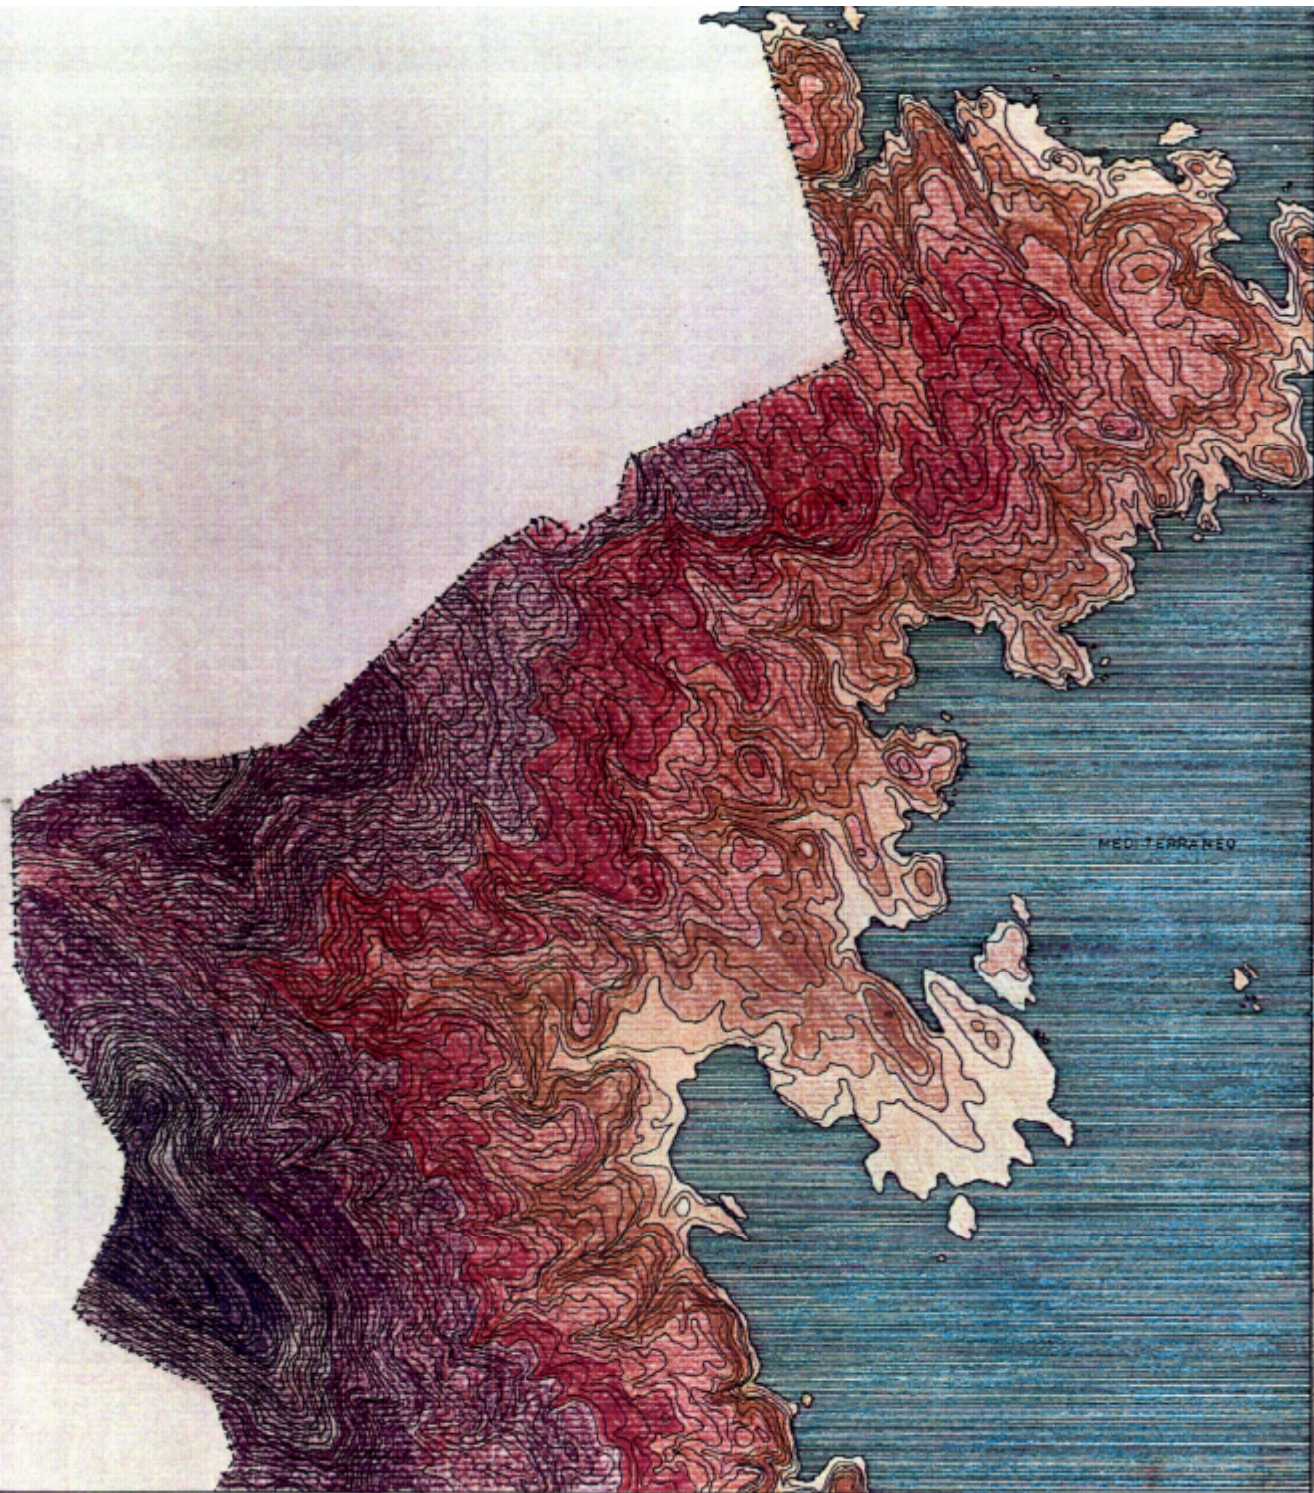

EQUIDISTANCIA ENTRE CURVAS:
10 m.

MEDI-TERRANEO

UPC
UNIVERSITAT POLITÈCNICA DE CATALUNYA

Tesis Doctoral:
**TEXTO Y CONTEXTO
EN CADAQUÈS**

Enrique Vivanco Riofrio

TOPOGRAFIA GENERAL	
TD	27
Escala: 1:25.000	Fecha: 26.05.86