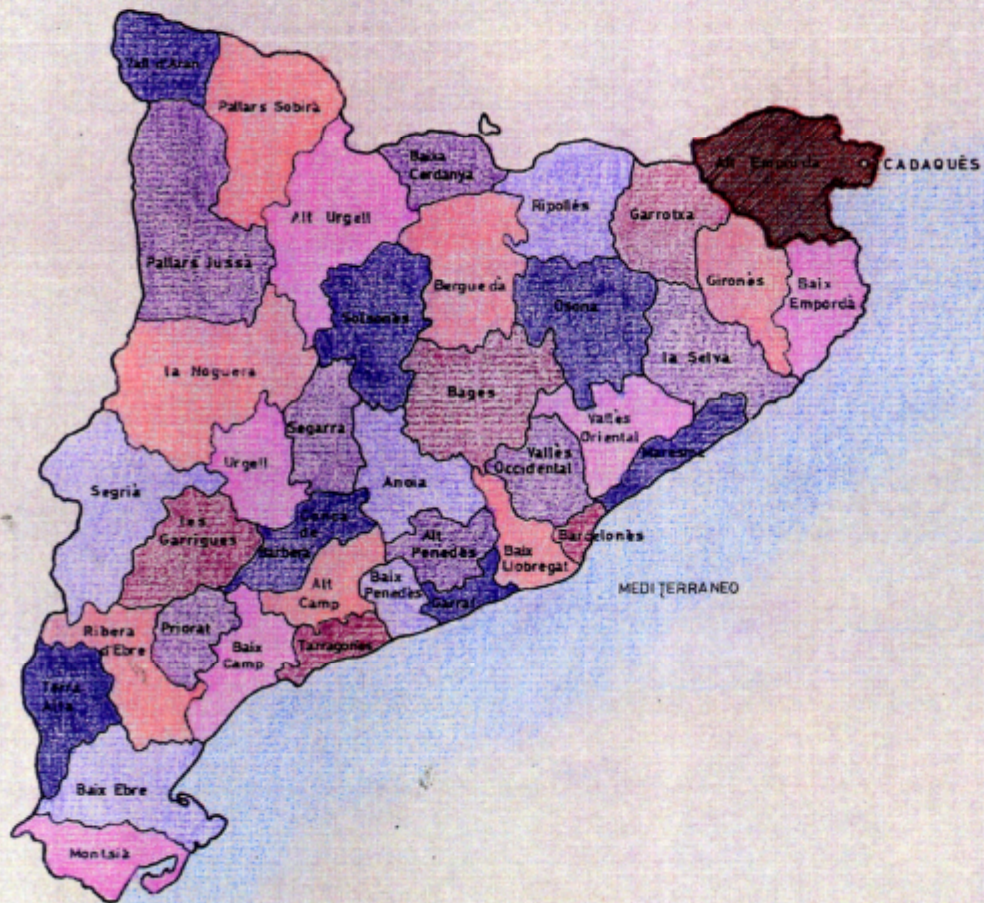

Enrique Vivanco Riofrio
 EL ESTADO Y LAS AUTONOMÍAS.

T D	25
Escala: 1: 50.000.000	Fecha: 26.05.88.

UPC

UNIVERSITAT POLITÈCNICA DE CATALUNYA

Tesis Doctoral:

TEXTO Y CONTEXTO
EN CADAQUÉS

Enrique Vivanco Riofrio