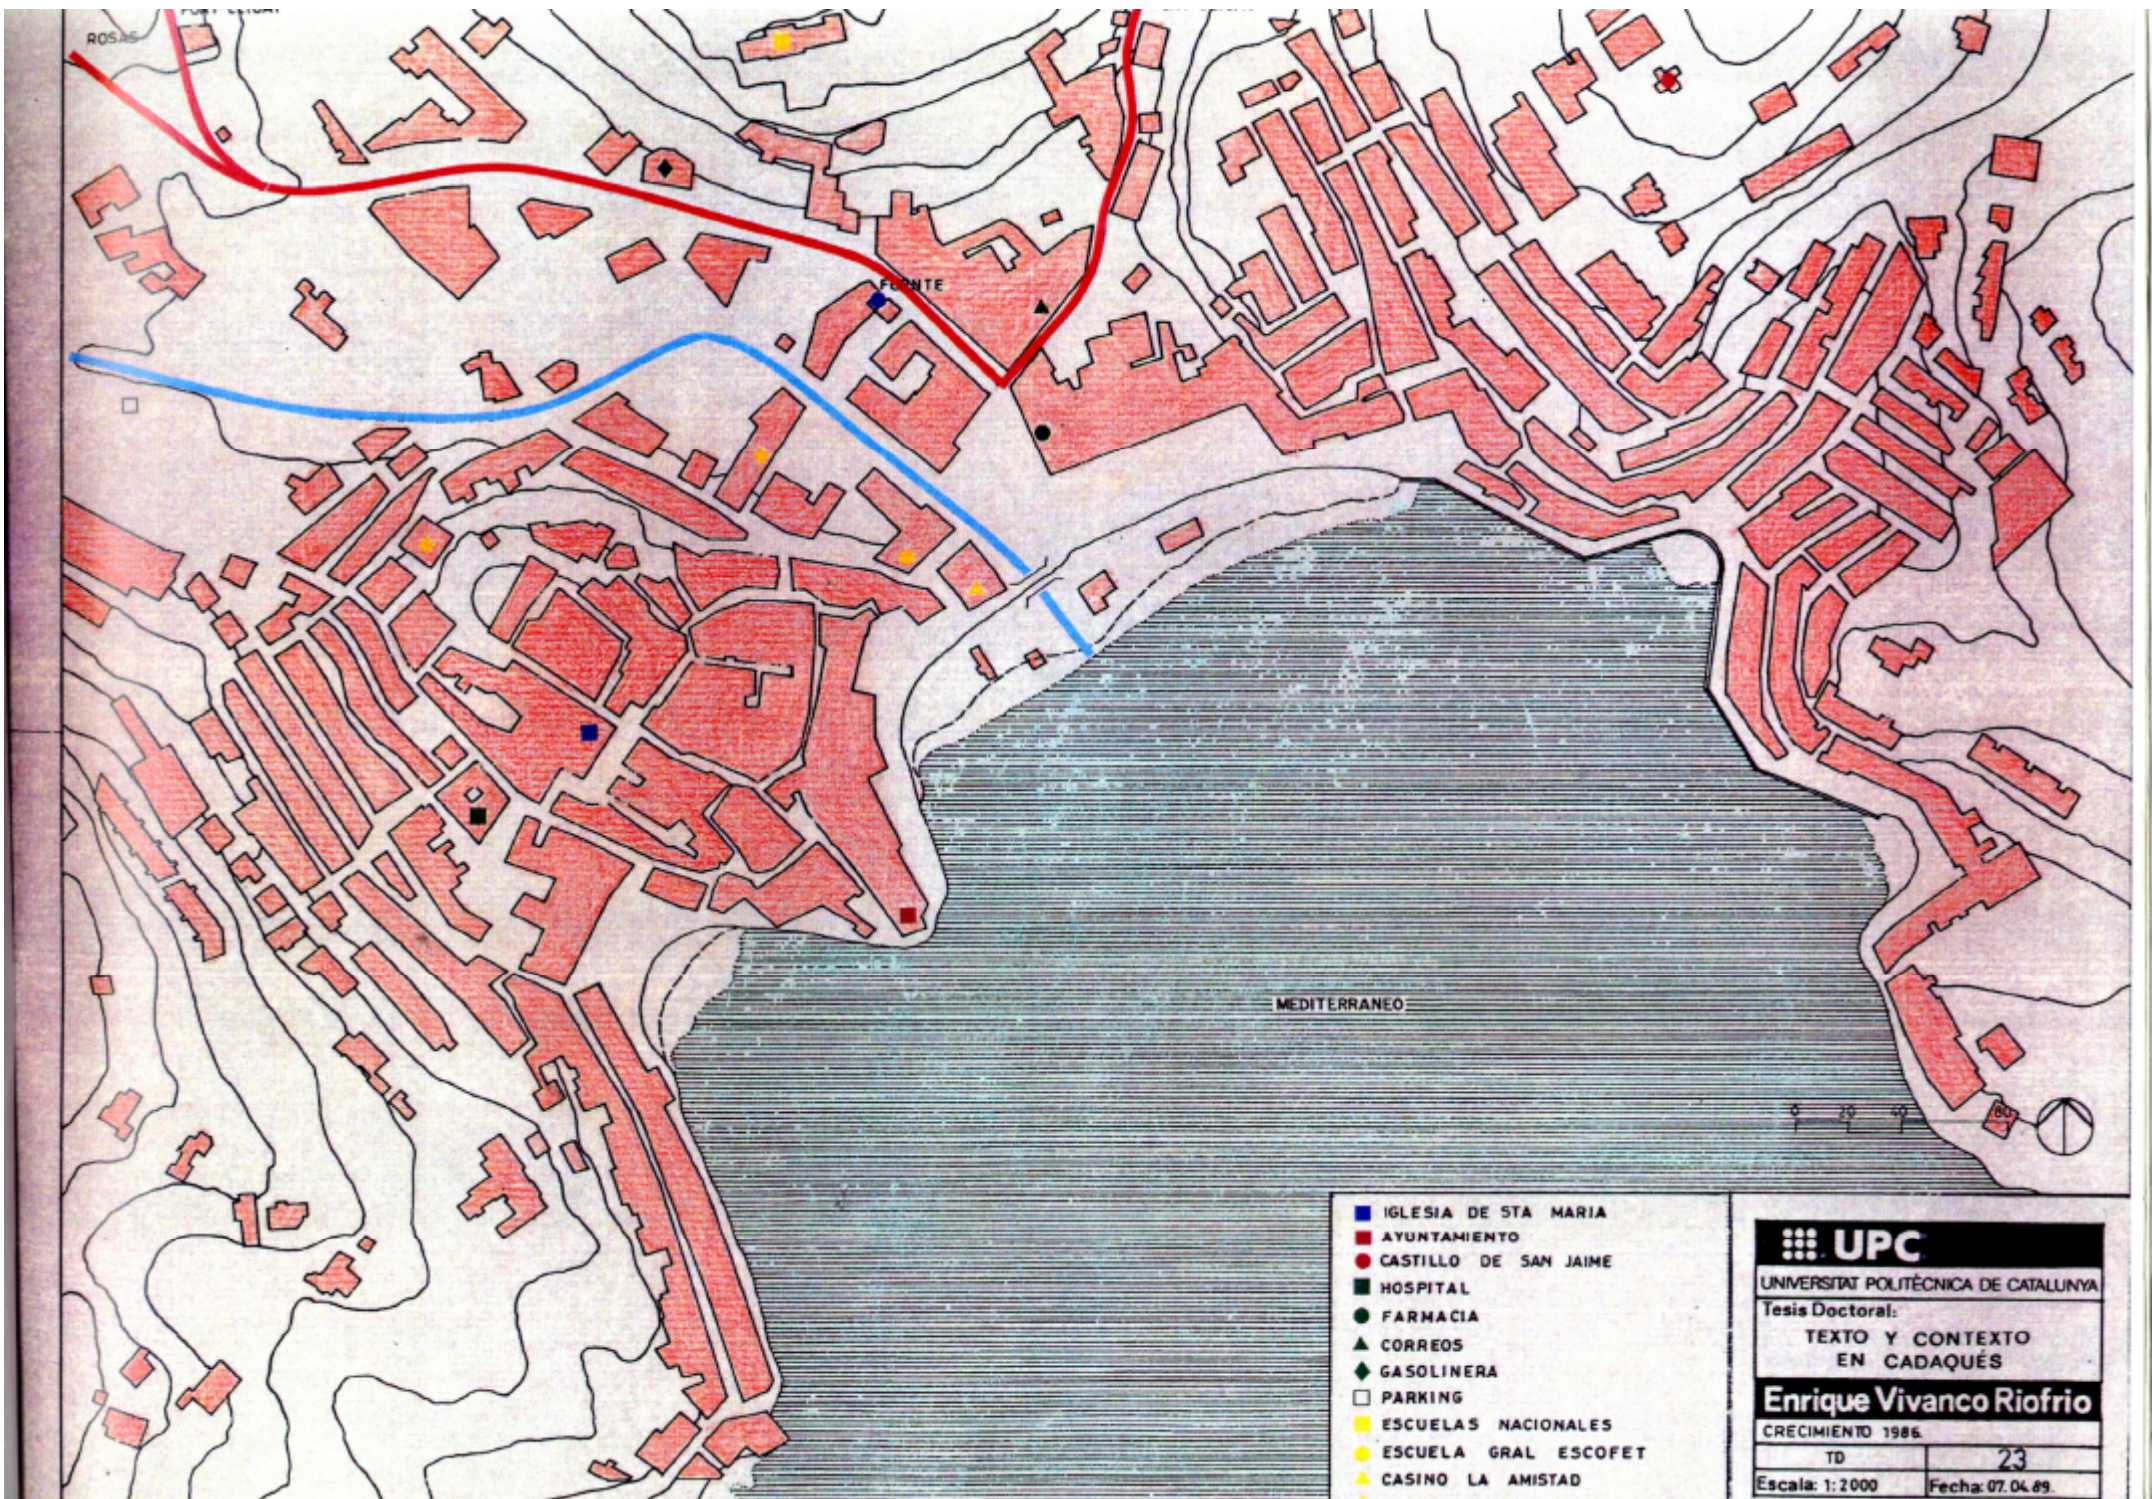

T D	22
Escala: 1: 2 000.	Fecha: 20.03.89

ROSAS

FUENTE

MEDITERRANEO

- IGLESIA DE STA MARIA
- AYUNTAMIENTO
- CASTILLO DE SAN JAIME
- HOSPITAL
- FARMACIA
- ▲ CORREOS
- ◆ GASOLINERA
- PARKING
- ESCUELAS NACIONALES
- ESCUELA GRAL ESCOFET
- ▲ CASINO LA AMISTAD