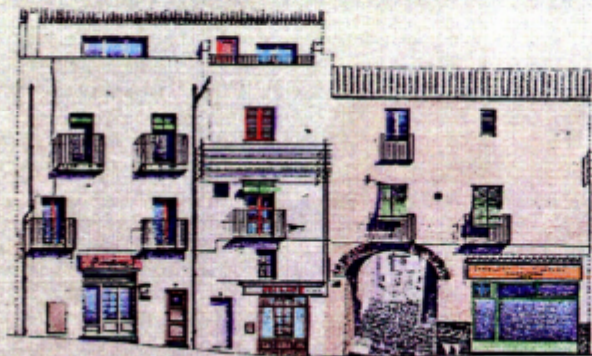

**Enrique Vivanco Riofrio**

FACHADAS / BRETXA

TD

39

Escala: 1 200

Fecha: 29.04.09

1. C/ DR CALLIS ESTE

2. C/ DR CALLIS OESTE