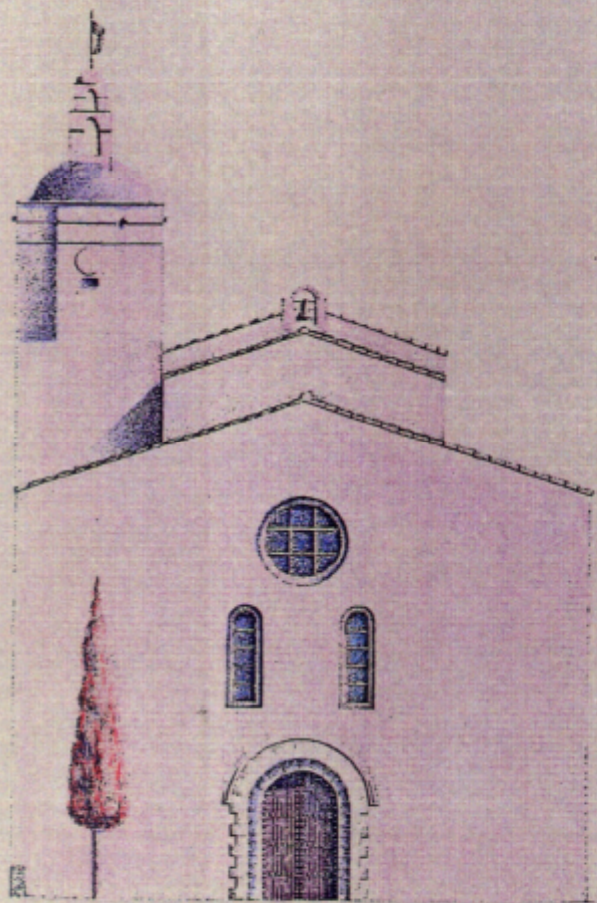

1. FACHADA

UPC
UNIVERSITAT POLITÈCNICA DE CATALUNYA

Tesis Doctoral:
TEXTO Y CONTEXTO
EN CADAQUÈS

Enrique Vivanco Riofrio

PLAZA DE LA IGLESIA

TD	49
Escala: 1:200	Fecha: 02.06.88.