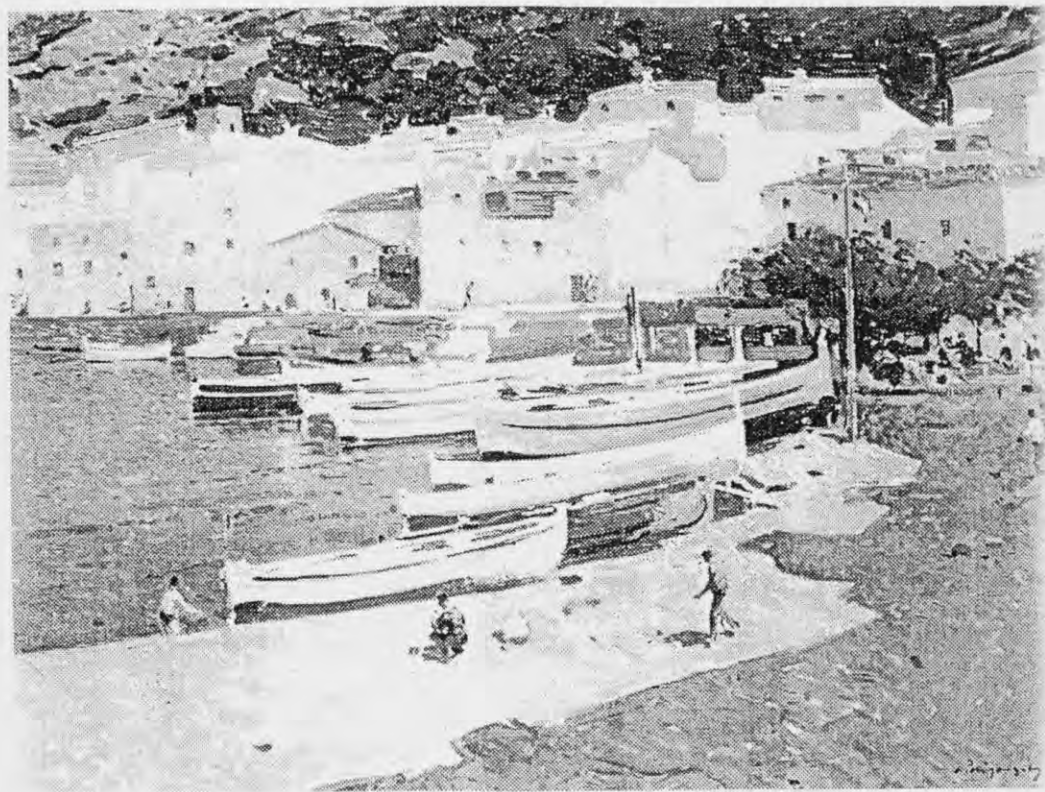

72.6 PORT DE LA SELVA
Oleo sobre tela. 73 x 100 cm.
o.d. 1972
Fdo. A.I.I. J. Puigdengolas.
Rep. Ed. G. E. Vasca 1974. Pàg. 34.
Col. Particular. Barcelona.