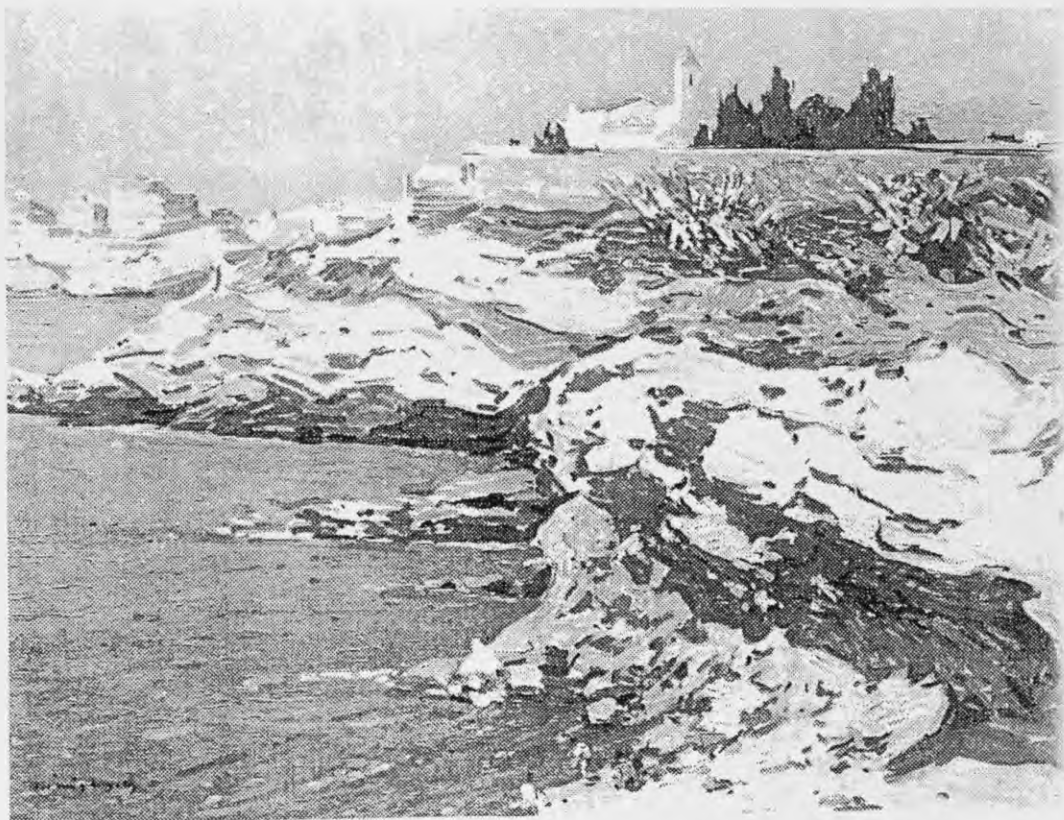

72.7 PORT DE LA SELVA
Oleo sobre tela.
b. 1972
Fdo. A.I.D. J. Puigdengolas.
Exp. Sala Parés, Barcelona 1972.
Rep. Portada Cat.
Col. Particular. Barcelona.