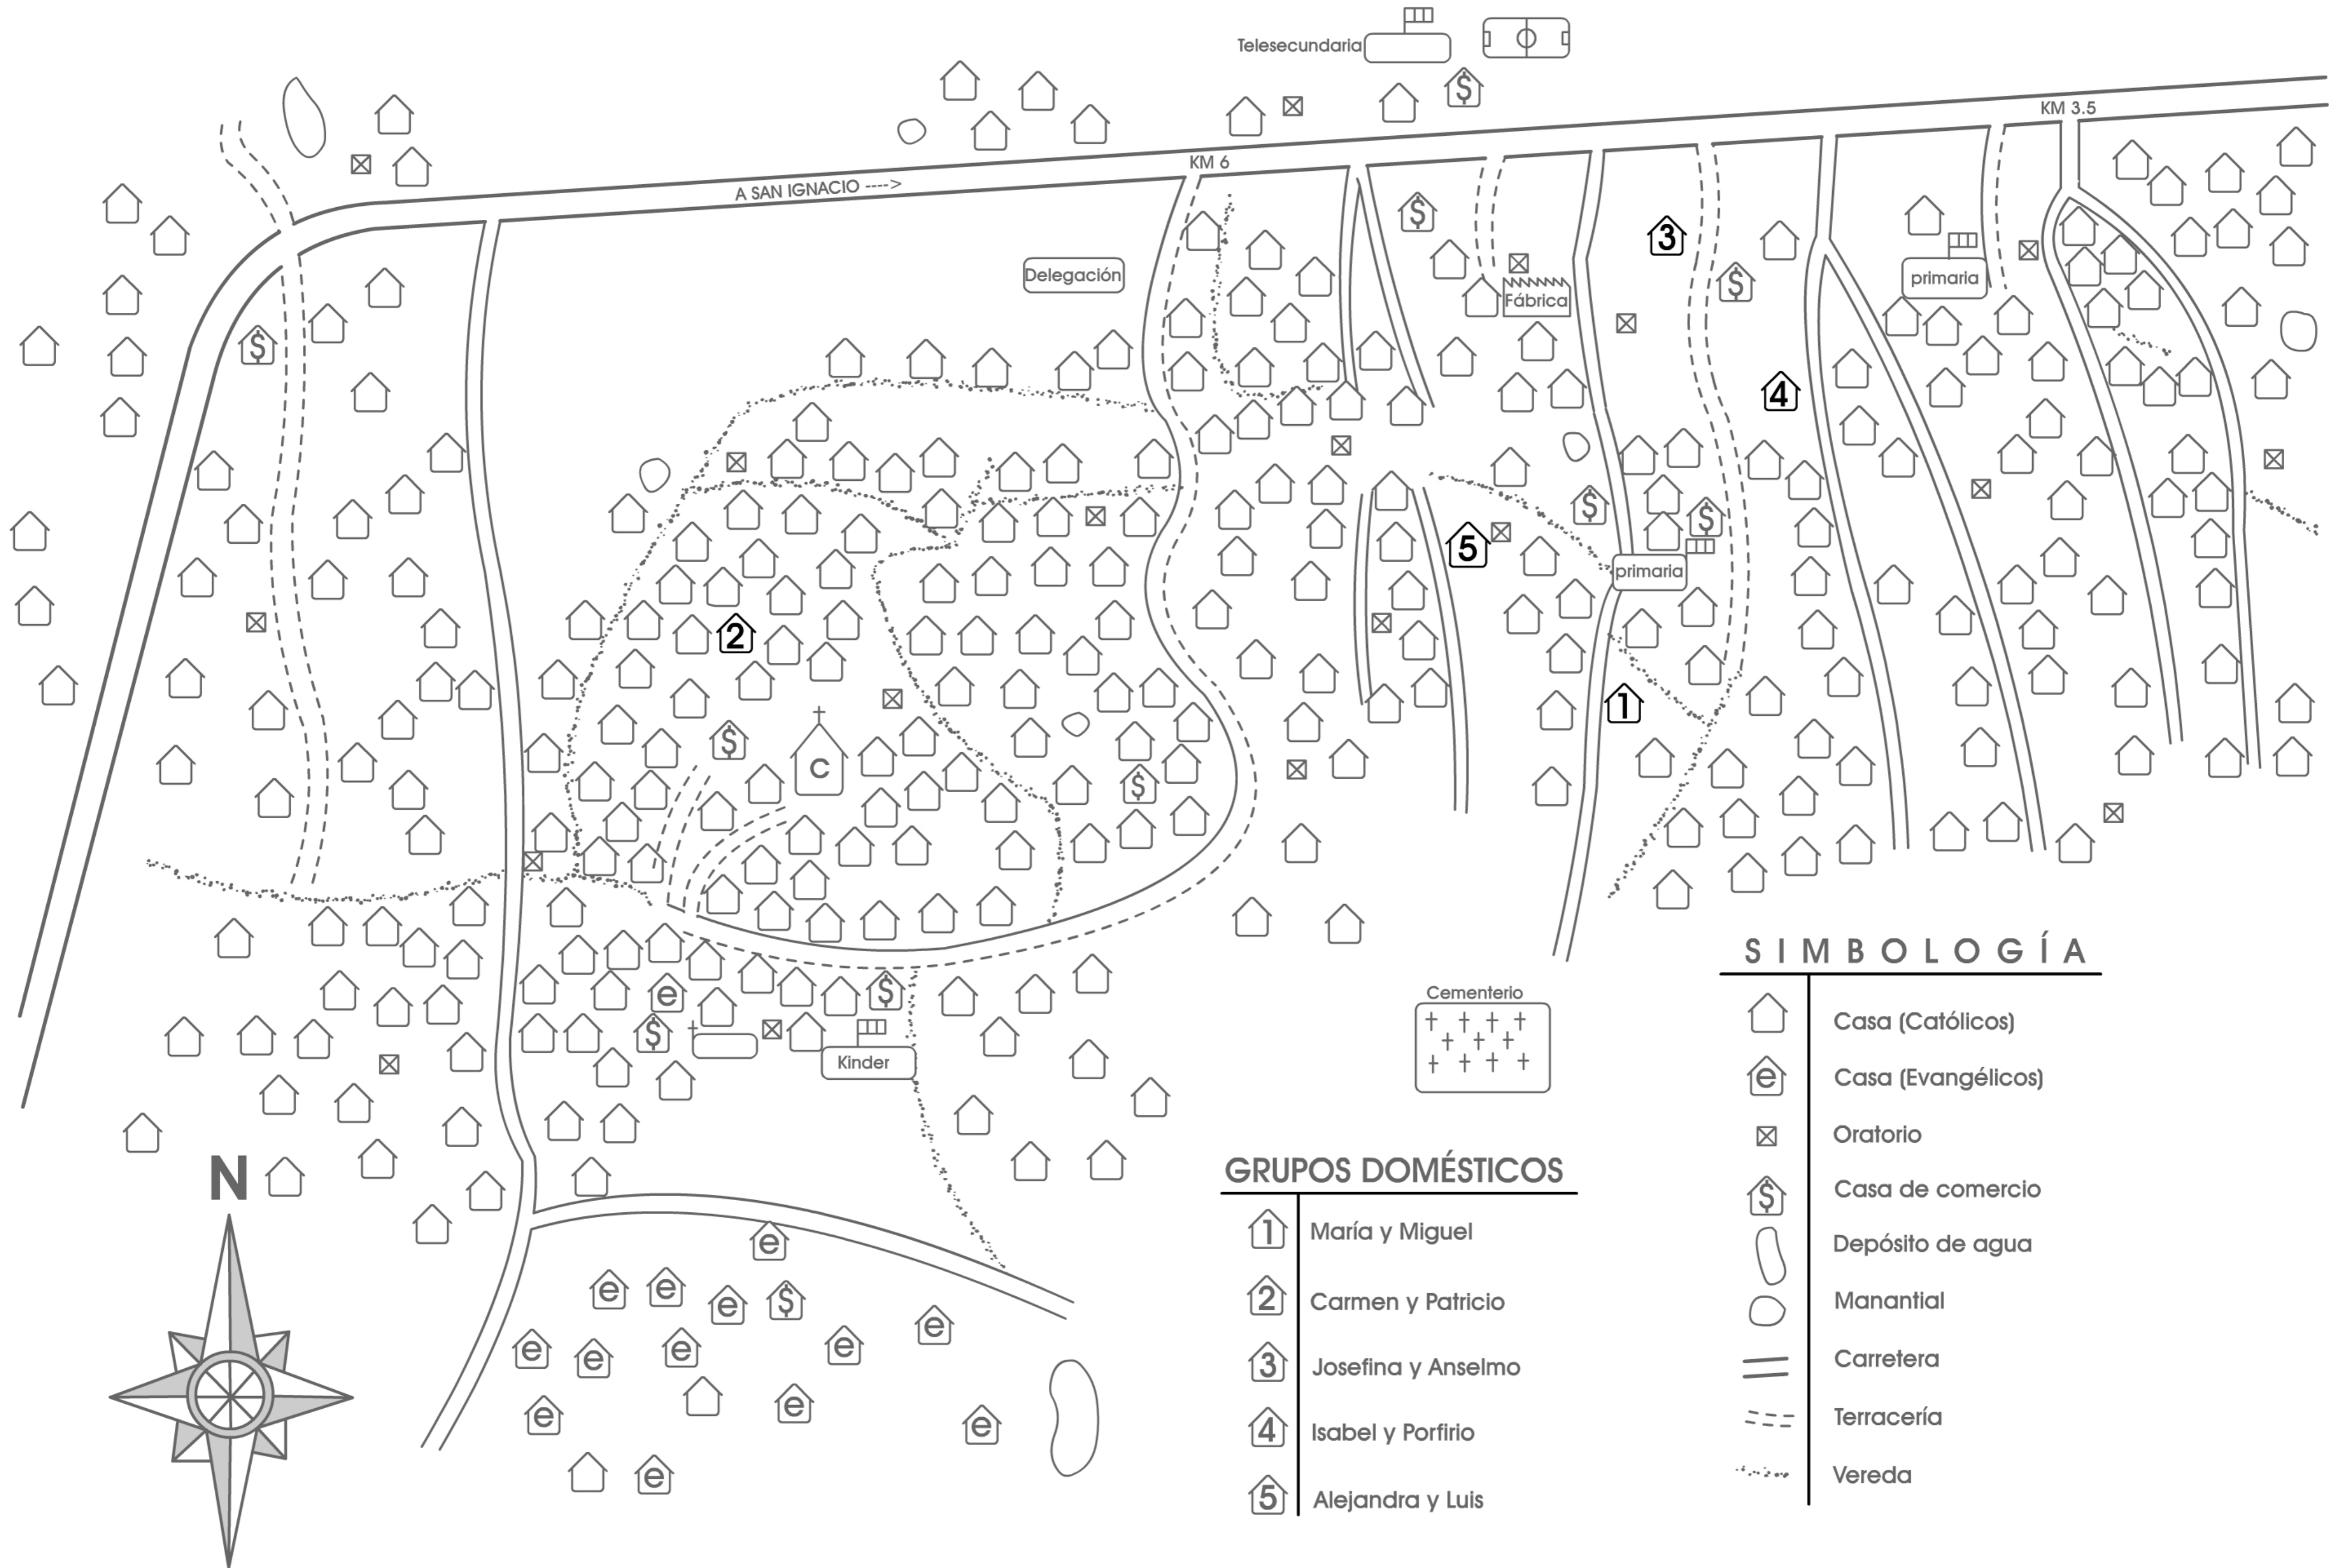

PLANO No. 2

XOCHICALLI, ESTADO DE MÉXICO

SIMBOLOGÍA

	Casa (Católicos)
	Casa (Evangélicos)
	Oratorio
	Casa de comercio
	Depósito de agua
	Manantial
	Carretera
	Terracería
	Vereda

GRUPOS DOMÉSTICOS

- María y Miguel
- Carmen y Patricio
- Josefina y Anselmo
- Isabel y Porfirio
- Alejandra y Luis